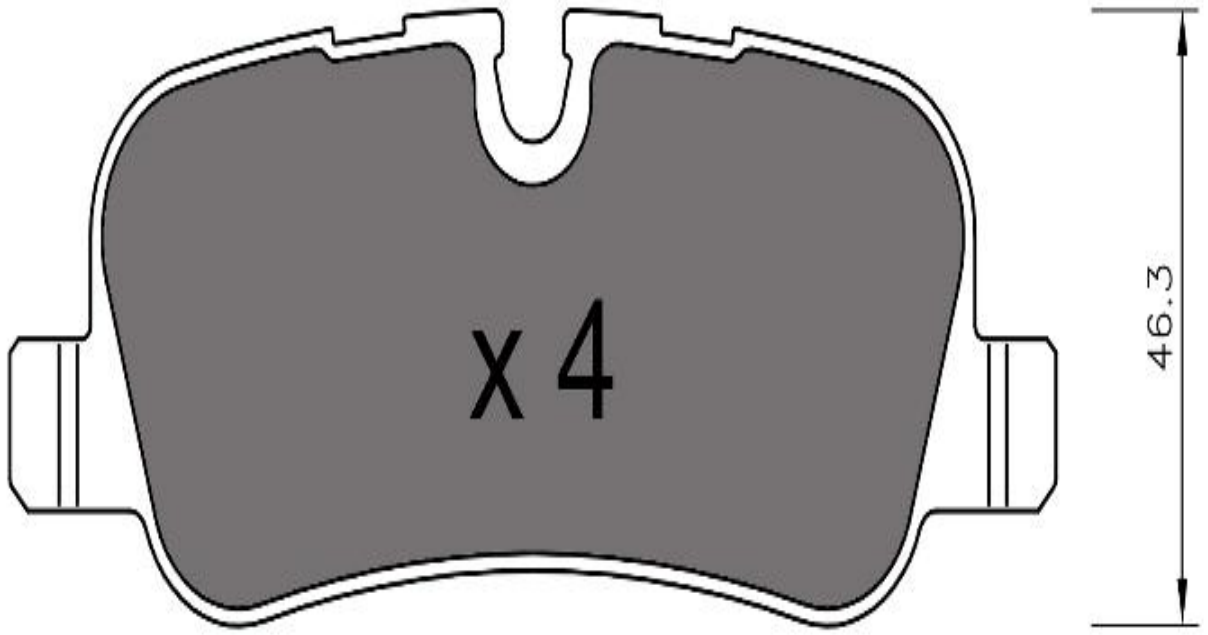

## **BKN - 901122 - Pastillas de Freno**

- Land Rover
- Traseras
- TRW
- Ancho [mm]: 116.5
- Altura [mm]: 46,3
- Espesor [mm]: 17,5

17.5