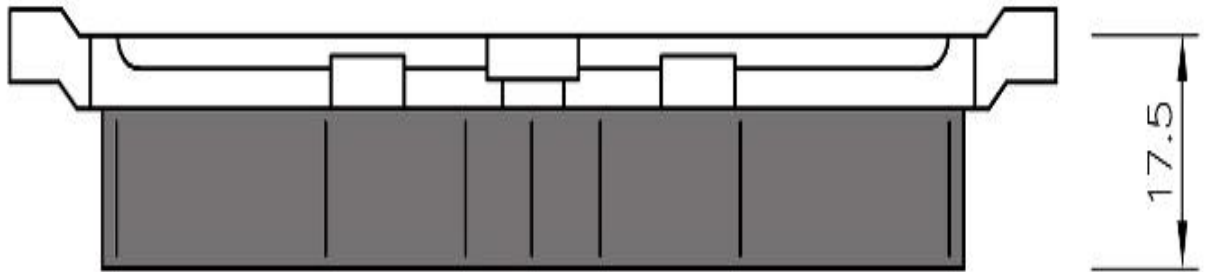

## **BKN - 901122 - Pastillas de Freno**

- Land Rover
- Traseras
- TRW
- Ancho [mm]: 116.5
- Altura [mm]: 46,3
- Espesor [mm]: 17,5

17.5