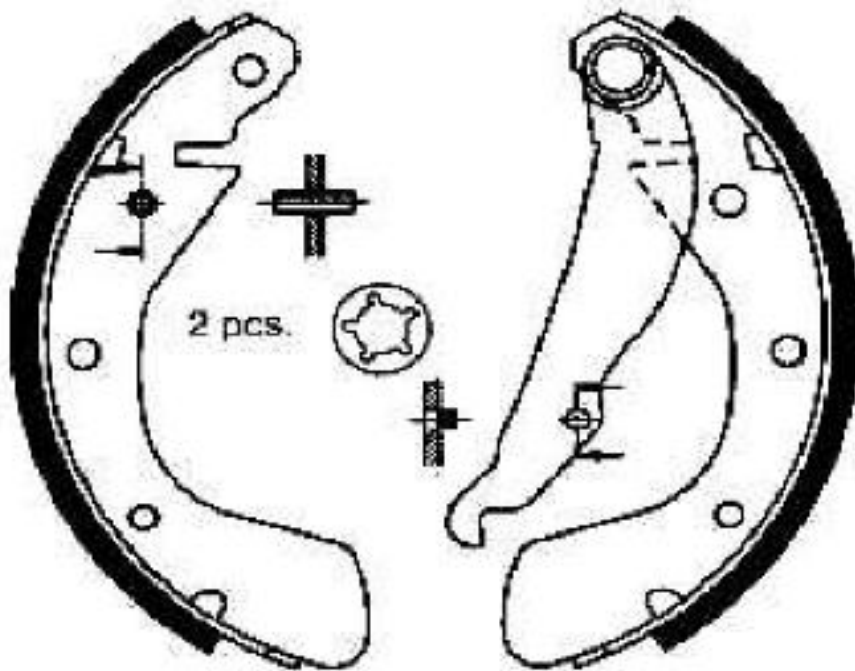

BKN - 011250 - Kit de freno

- Opel
- Trasero
- TRW
- Ø Tambor [mm]: 200
- Ancho Zapata [mm]: 28
- Ø Bombín [mm]: 19,05

01 1250

7118

OPEL - Corsa B, Tigra, Astra, Vectra A

200 x 29

Ø 19,05

3010