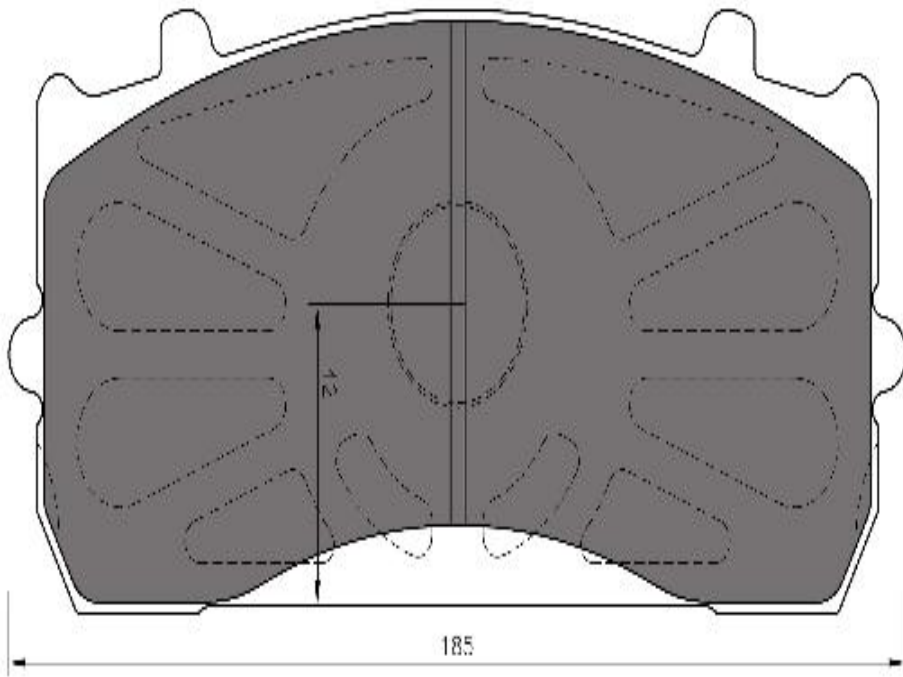

## **BKN - 906031 - Pastillas de Freno**

- Man / Mercedes
- Delanteras
- Knorr
- Ancho 1 [mm]: 173.5
- Altura 1 [mm]: 84.0
- Espesor 1 [mm]: 27.0
- Ancho 2 [mm]: 185.0
- Altura 2 [mm]: 84.0
- Espesor 2 [mm]: 34.0

x 4