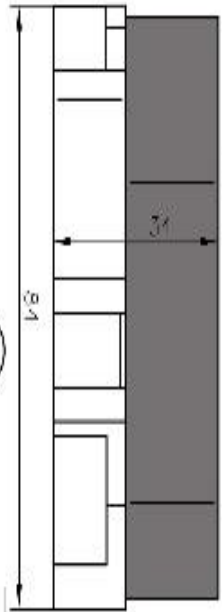

## **BKN - 906031 - Pastillas de Freno**

- Man / Mercedes
- Delanteras
- Knorr
- Ancho 1 [mm]: 173.5
- Altura 1 [mm]: 84.0
- Espesor 1 [mm]: 27.0
- Ancho 2 [mm]: 185.0
- Altura 2 [mm]: 84.0
- Espesor 2 [mm]: 34.0

x 4