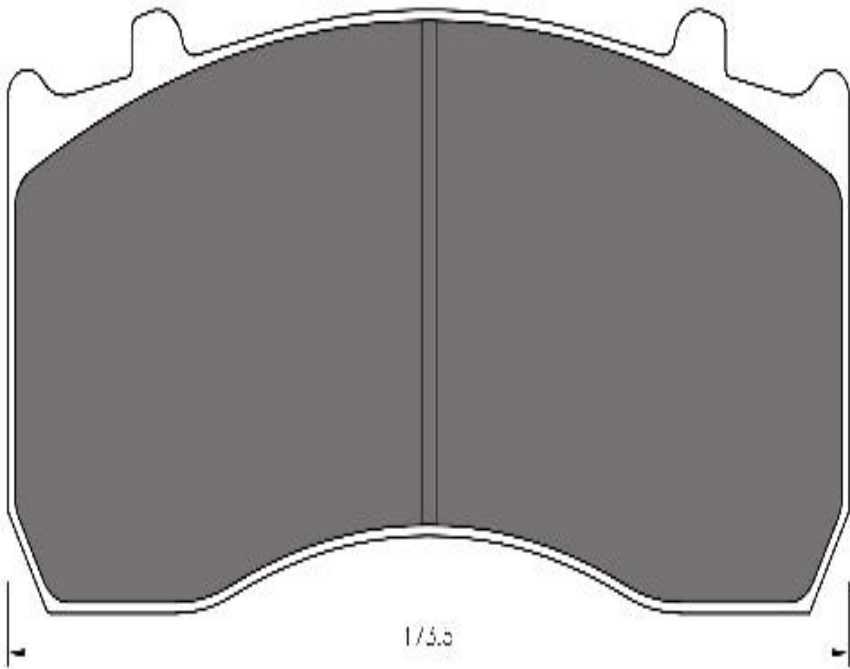

## **BKN - 906031 - Pastillas de Freno**

- Man / Mercedes
- Delanteras
- Knorr
- Ancho 1 [mm]: 173.5
- Altura 1 [mm]: 84.0
- Espesor 1 [mm]: 27.0
- Ancho 2 [mm]: 185.0
- Altura 2 [mm]: 84.0
- Espesor 2 [mm]: 34.0

x 4