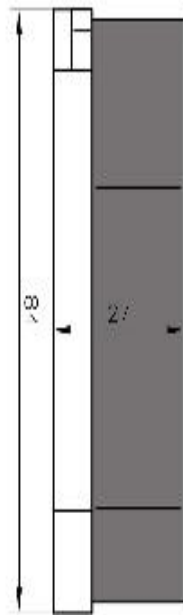

## **BKN - 906031 - Pastillas de Freno**

- Man / Mercedes
- Delanteras
- Knorr
- Ancho 1 [mm]: 173.5
- Altura 1 [mm]: 84.0
- Espesor 1 [mm]: 27.0
- Ancho 2 [mm]: 185.0
- Altura 2 [mm]: 84.0
- Espesor 2 [mm]: 34.0

x 4