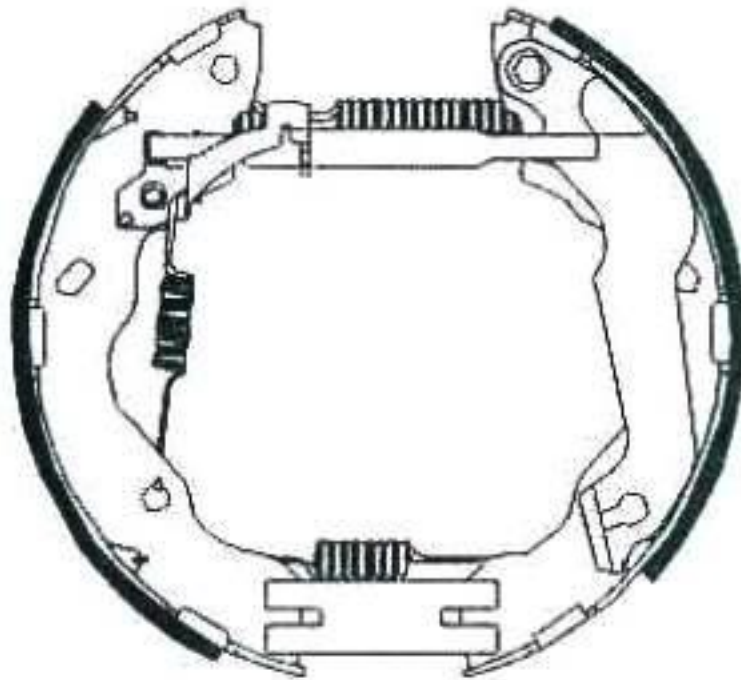

BKN - RK1393 - Kit de freno premontado

- Hyundai
- Trasero
- Mando
- Ø Tambor [mm]: 203,2
- Ancho Zapata [mm]: 39
- Ø Bombín [mm]: 19,05

RK 1393

HYUNDAI - Elantra, Matrix

203 x 39

Ø 19,05

DCHA - 800174

IZQ - 800175