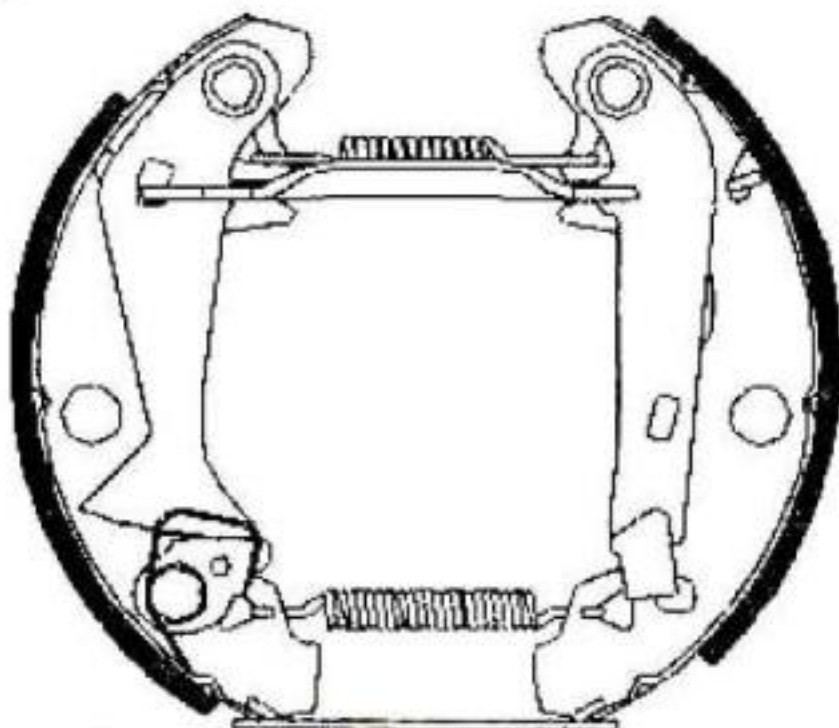

BKN - RK1010 - Kit de freno premontado

- Renault
- Trasero
- Bendix/Bosch
- Ø Tambor [mm]: 180
- Ancho Zapata [mm]: 30
- Ø Bombín [mm]: 22,00

RK 1010

6010

RENAULT - R4, Furgoneta, R5 - (81-88)

180 x 32

Ø 22,00