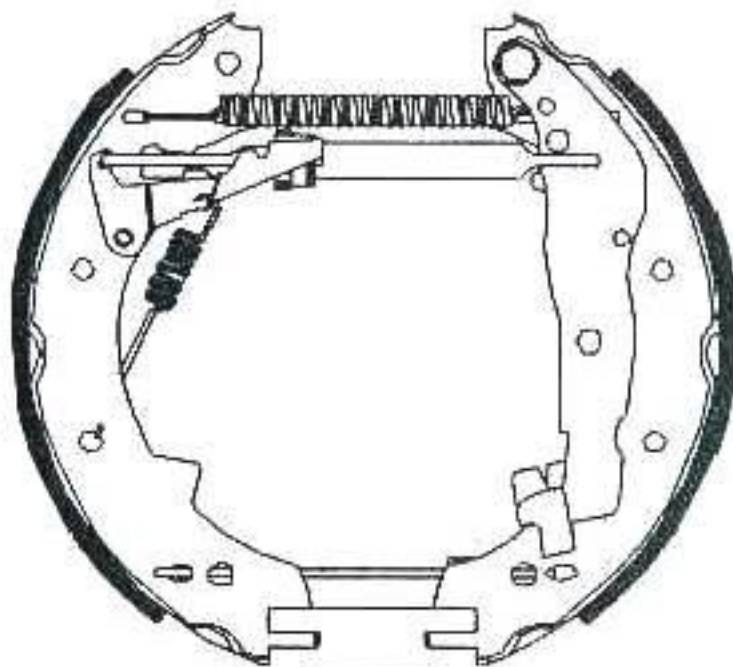

BKN - RK1462 - Kit de freno premontado

- Renault
- Trasero
- TRW
- Ø Tambor [mm]: 228,6
- Ancho Zapata [mm]: 42
- Ø Bombín [mm]: 22,20

RK 1462

6097

RENAULT - Espace, Express - (91-)

228 x 42

Ø 22,20

DCHA - 800033