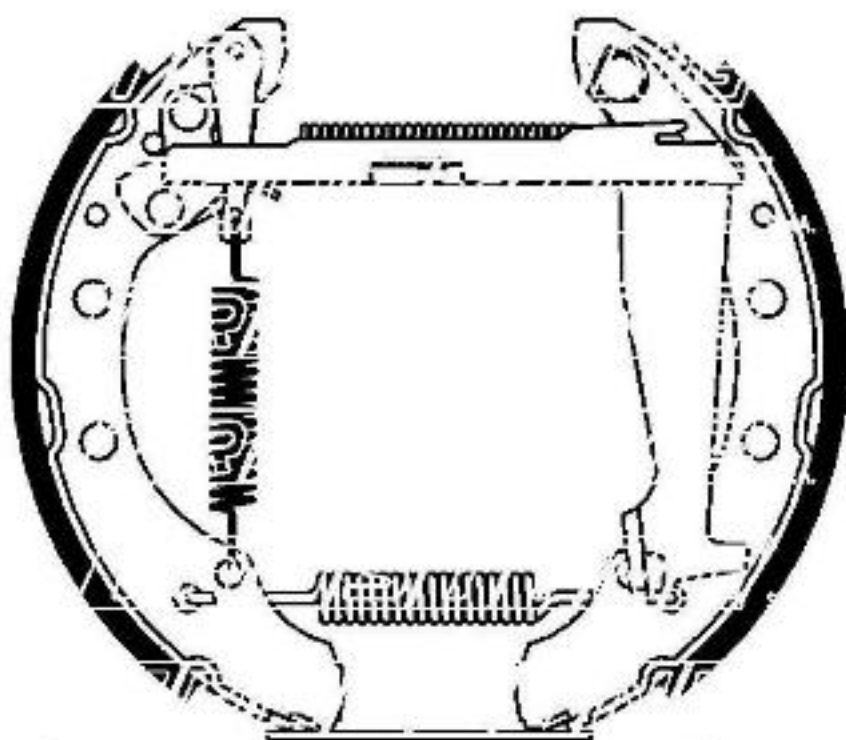

BKN - RK9130 - Kit de freno premontado

- Skoda / VW
- Trasero
- VAG
- Ø Tambor [mm]: 200
- Ancho Zapata [mm]: 40
- Ø Bombín [mm]: 19,05

RK 9130

6137

SKODA - Favorite / VW - Caddy - (93-)

200 x 40

Ø 19,05

DCHA - 800969