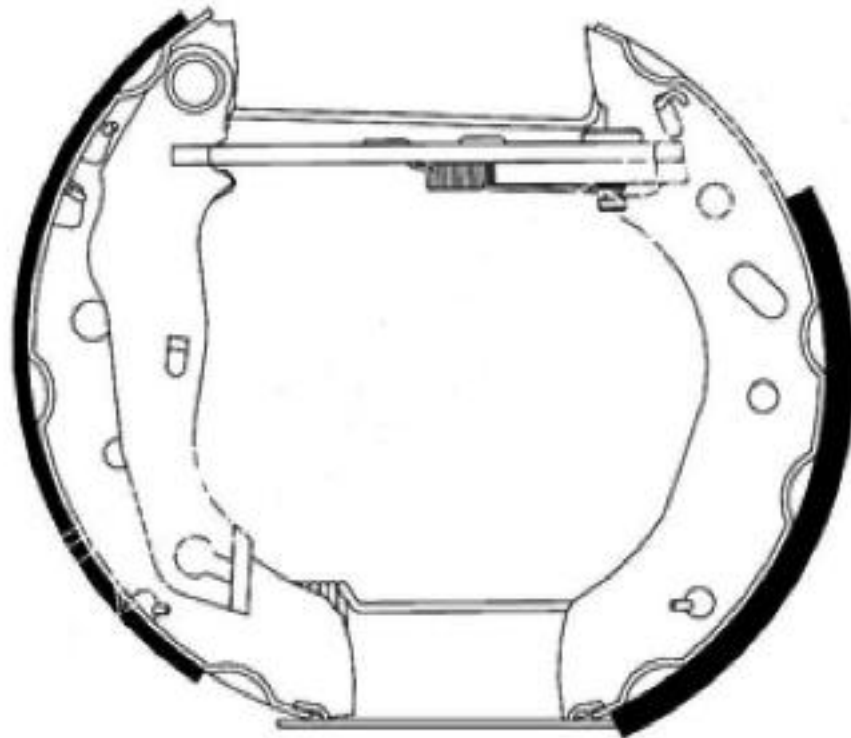

BKN - RK9120 - Kit de freno premontado

- Ford / Mazda
- Trasero
- TRW
- Ø Tambor [mm]: 180
- Ancho Zapata [mm]: 32
- Ø Bombín [mm]: 19,05

RK 9120

6269

180 x 32

Ø 19,05

DCHA - **800140**

IZQ - **800140**