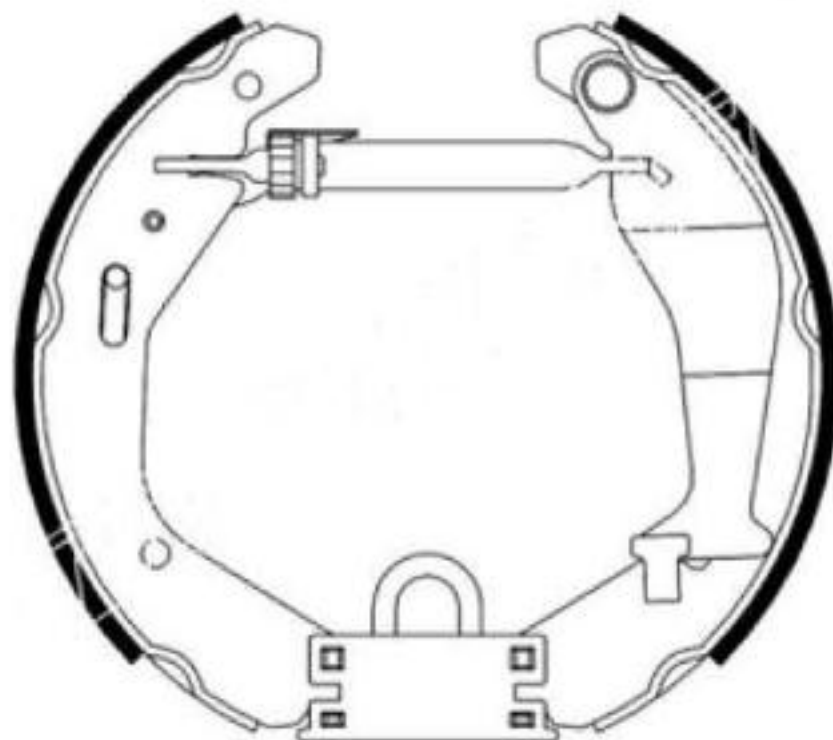

BKN - RK1331 - Kit de freno premontado

- Opel / Subaru
- Trasero
- TRW
- Ø Tambor [mm]: 200
- Ancho Zapata [mm]: 29
- Ø Bombín [mm]: 15,87

RK 1331

6318

OPEL - Agila / SUBARU - Justy III - (03-)

200 x 29

Ø 15,87