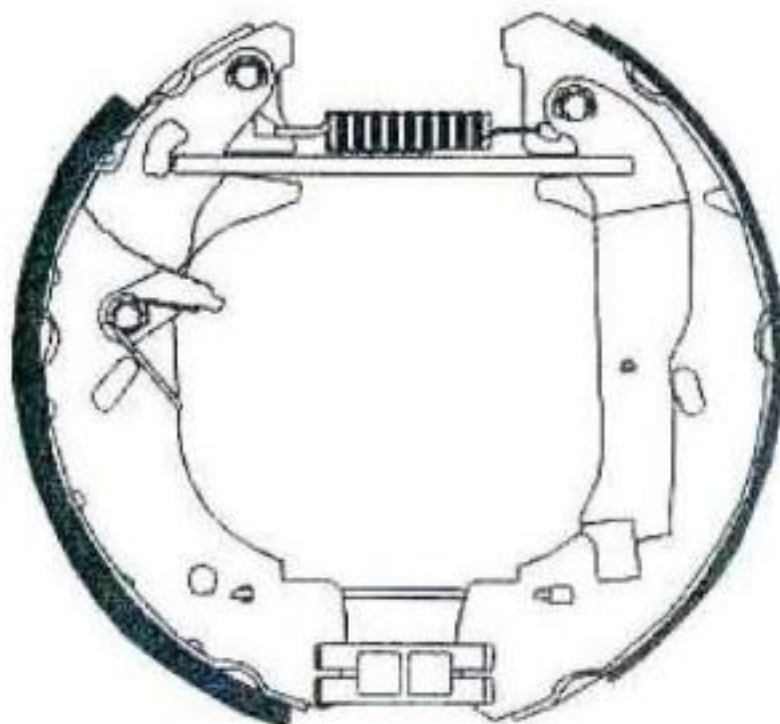

BKN - RK1149 - Kit de freno premontado

- Renault
- Trasero
- Bendix/Bosch
- Ø Tambor [mm]: 280
- Ancho Zapata [mm]: 64
- Ø Bombín [mm]: 23,81

RK 1149

6337

280 x 64

Ø 23,81

DCHA - 800385

IZQ - 800384