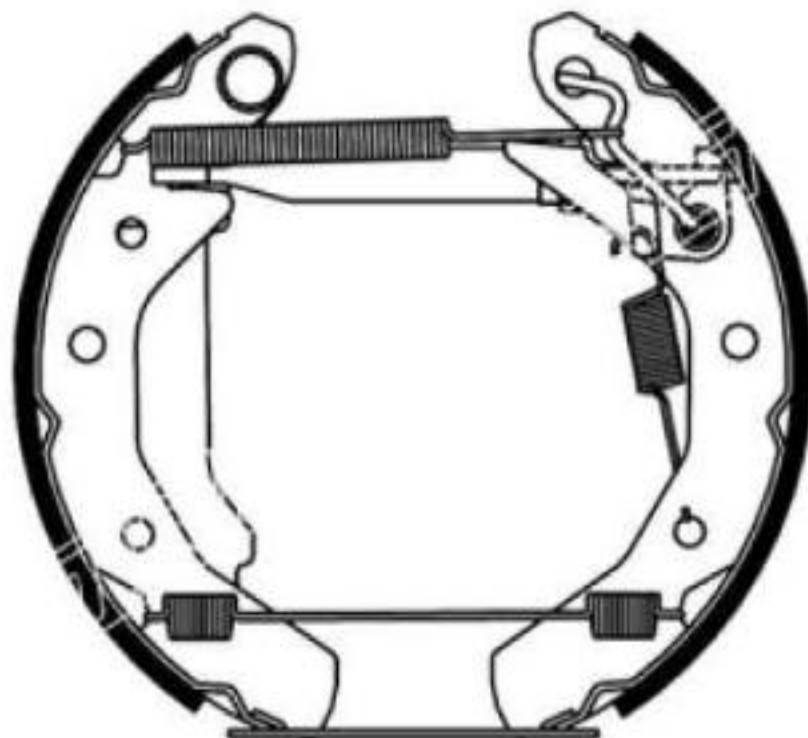

BKN - RK1278 - Kit de freno premontado

- Daewoo
- Trasero
- TRW
- Ø Tambor [mm]: 180
- Ancho Zapata [mm]: 31
- Ø Bombín [mm]: 17,46

RK 1278

6255

DAEWOO - Tico - (95-)

180 x 31

Ø 17,46

DCHA - 800345