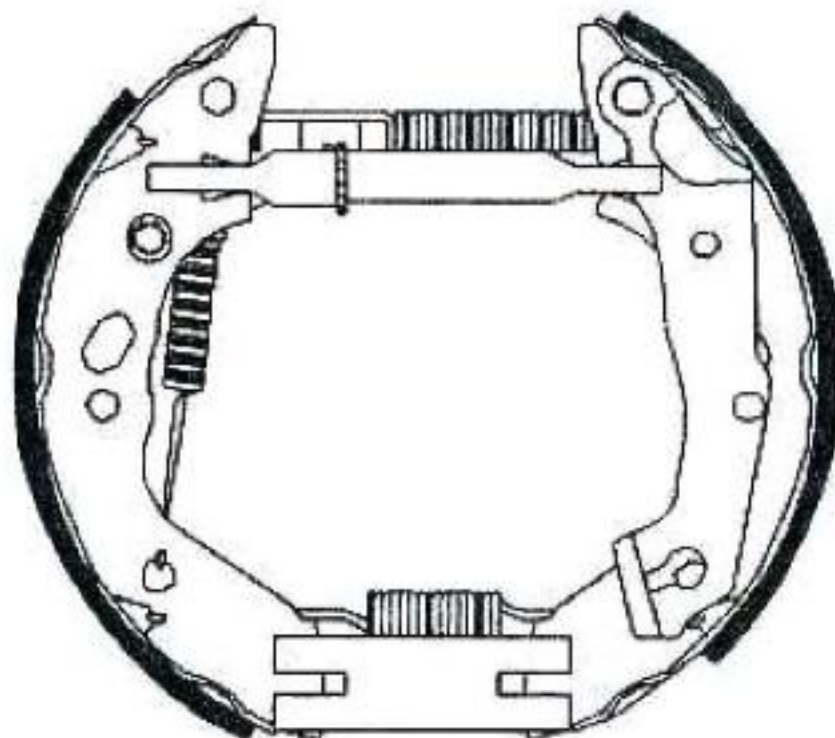

BKN - RK9160 - Kit de freno premontado

- Hyundai
- Trasero
- Mando
- Ø Tambor [mm]: 180
- Ancho Zapata [mm]: 35
- Ø Bombín [mm]: 15,87

RK 9160

6363

HYUNDAI - Pony - (92-)

180 x 35

Ø 15,87

DCHA - 800805