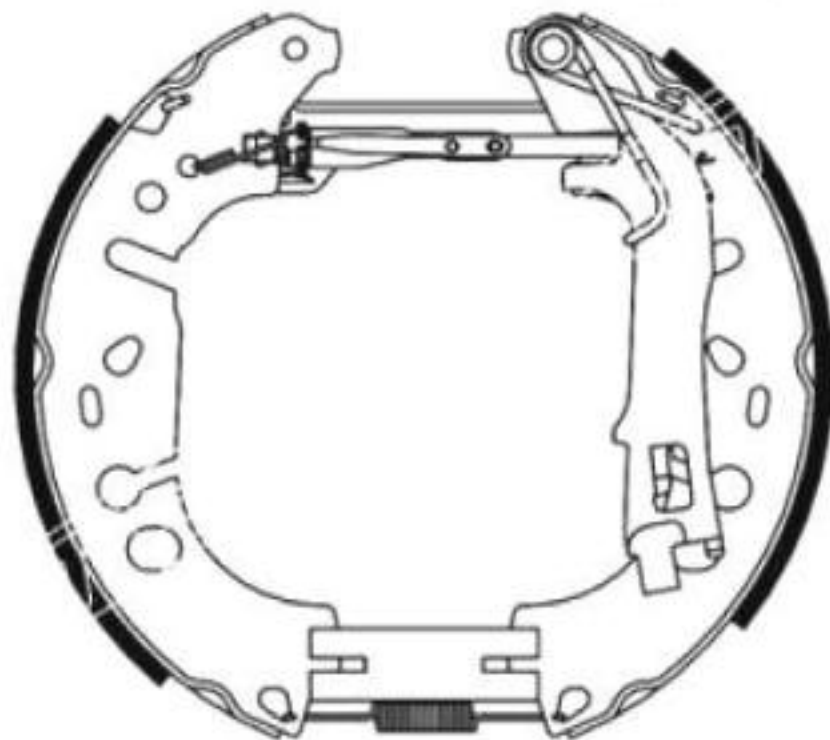

BKN - RK2062 - Kit de freno premontado

- Fiat
- Trasero
- Lockheed
- Ø Tambor [mm]: 228
- Ancho Zapata [mm]: 40
- Ø Bombín [mm]: 20,64

RK 2062

6388

FIAT - Linea, Punto Evo / OPEL - Adam

228 x 40

Ø 20,64

DCHA - **801184**