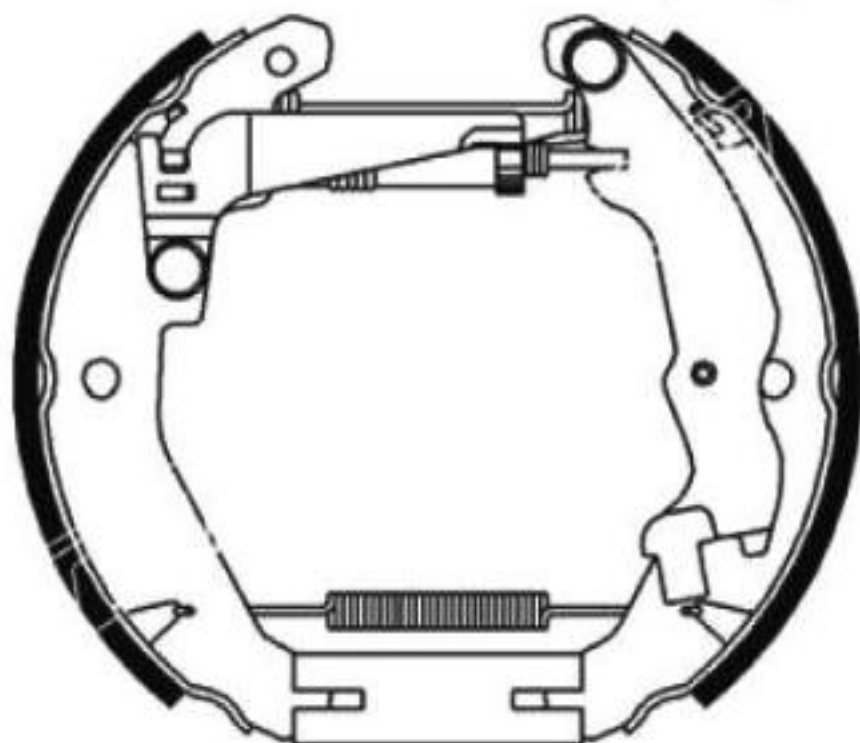

BKN - RK1531 - Kit de freno premontado

- Fiat
- Trasero
- Ate/Teves
- Ø Tambor [mm]: 185
- Ancho Zapata [mm]: 29
- Ø Bombín [mm]: 19,05

RK 1531

6437

FIAT - Albea (02-), Palio, Siena - (97-)

185 x 29

Ø 19,05