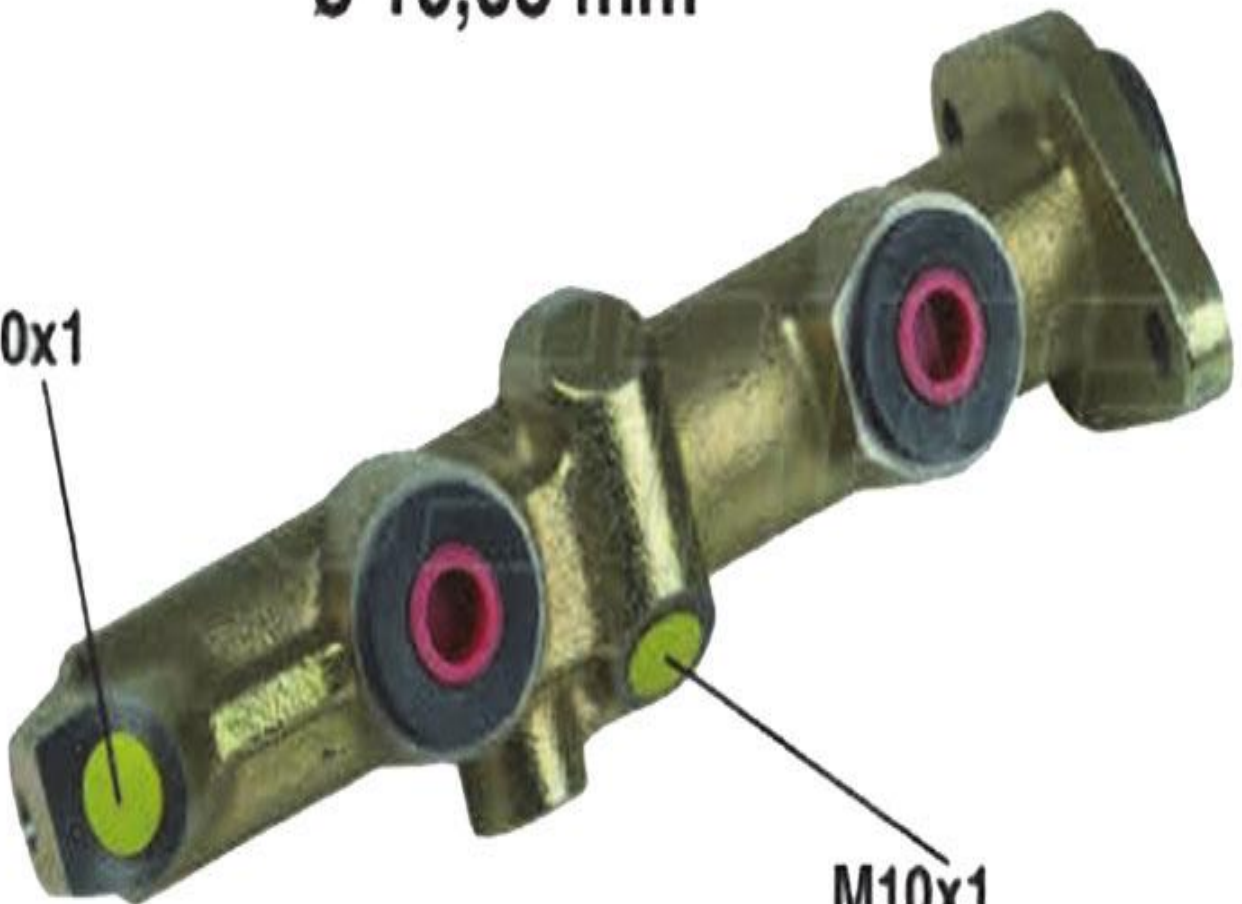

## BKN - 802027 - Bomba de freno

Sustituida X 802021

**∅ 19,05 mm**

**M10x1**

**M10x1**