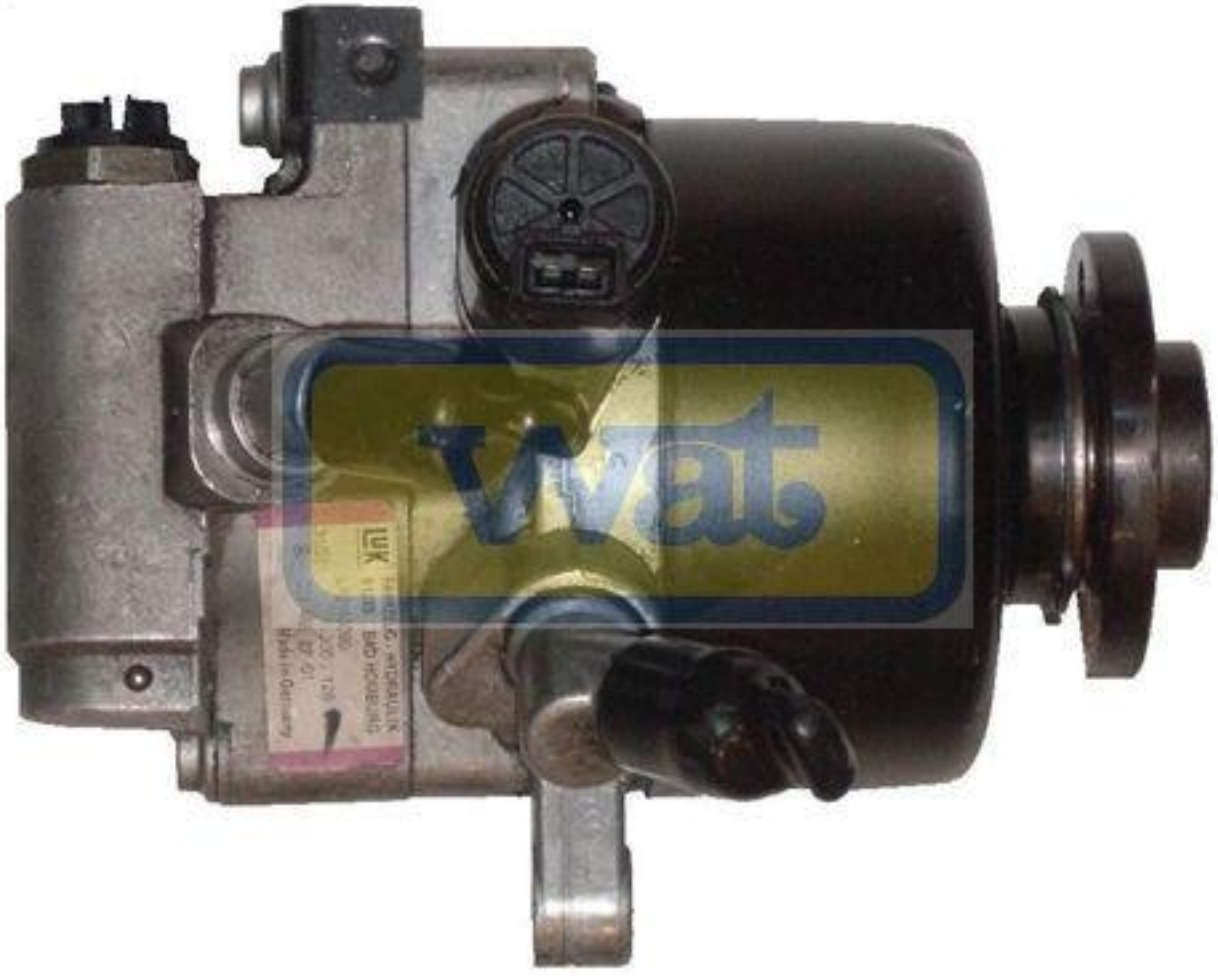

WAT - BMR68L - BOMBA DE MERCEDES SL

Ø Eje [mm]: 28

Medida de rosca: M8

Para fabricante dirección: LUK

Tipo de servicio: Hidráulico

LUX	Höhe	Drehzahl	Leistung	Stromaufnahme
1000	1000	1500	1.5	0.5

Hersteller: G. Engelhardt
Hersteller: G. Engelhardt